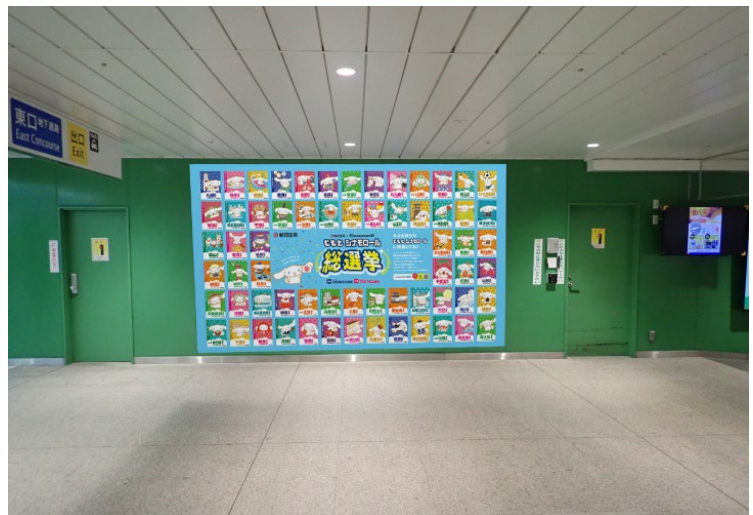

2026年4月27日
朝日生命保険相互会社

“じもと”シナモロール 総選挙キャンペーン告知広告を出稿します！

朝日生命保険相互会社（社長：石島 健一郎、以下「当社」）は、当社のマスコットキャラクターをつとめる、株式会社サンリオのキャラクター「シナモロール」を起用した「“じもと”シナモロール デザイン」の公開と、現在実施中の“じもと”シナモロール総選挙キャンペーンの開催を記念した広告を出稿することをお知らせいたします。

JR 新宿駅東西自由通路 新宿ウォール 456をはじめ、JR 池袋駅や JR 東日本の主要路線の電車内モニターでも広告をご覧いただけます！ご利用の際はぜひご注目ください。

<新宿ウォール 456 プレミアム+>

放映期間：放映中～5月3日(日)

放映場所：JR 新宿駅東西自由通路

<新宿東改札外 GREEN シート>

掲出期間：掲出中～5月3日(日)

掲出場所：JR 新宿駅東改札外

<池袋中央通路デジタルシートセット>

掲出期間：掲出中～5月3日(日)

掲出場所：JR 池袋駅中央改札外

<池袋パノラマA・ロングサイズ池袋A・B・C>

掲出期間：掲出中～5月3日(日)

掲出場所：JR 池袋駅北改札外

<ドア上+まどビジョン 全線セット>

放映期間：放映中～5月3日(日)

掲出路線：山手線／横須賀線・総武線快速／中央線快速／京浜東北線・根岸線／京葉線／埼京線・りんかい線／横浜線／南武線／常磐線各駅停車／ゆりかもめ 7500 系/中央線・総武線各駅停車