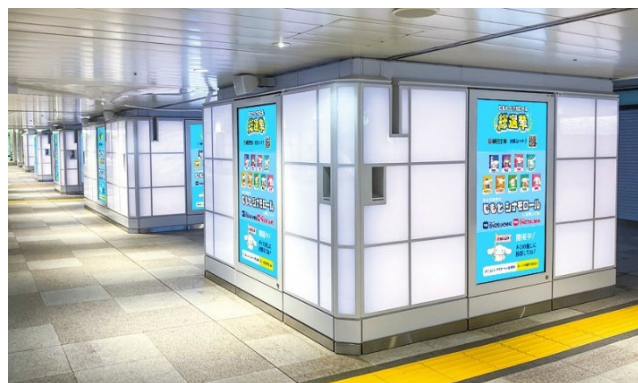

2026年4月27日
朝日生命保険相互会社

“じもと”シナモロール 総選挙キャンペーン告知広告を出稿します！

朝日生命保険相互会社（社長：石島 健一郎、以下「当社」）は、当社のマスコットキャラクターをつとめる、株式会社サンリオのキャラクター「シナモロール」を起用した「“じもと”シナモロール デザイン」の公開と、現在実施中の“じもと”シナモロール総選挙キャンペーンの開催を記念した広告を出稿することをお知らせいたします。

JR 新宿駅東西自由通路 新宿ウォール 456をはじめ、JR 池袋駅や JR 東日本の主要路線の電車内モニターでも広告をご覧いただけます！ご利用の際はぜひご注目ください。

<新宿ウォール 456 プレミアム+>

放映期間：放映中～5月3日(日)

放映場所：JR 新宿駅東西自由通路

<新宿東改札外 GREEN シート>

掲出期間：掲出中～5月3日(日)

掲出場所：JR 新宿駅東改札外

<池袋中央通路デジタルシートセット>

掲出期間：掲出中～5月3日(日)

掲出場所：JR 池袋駅中央改札外

<池袋パノラマA・ロングサイズ池袋A・B・C>

掲出期間：掲出中～5月3日(日)

掲出場所：JR 池袋駅北改札外

<ドア上+まどビジョン 全線セット>

放映期間：放映中～5月3日(日)

掲出路線：山手線／横須賀線・総武線快速／中央線快速／京浜東北線・根岸線／京葉線／埼京線・りんかい線／横浜線／南武線／常磐線各駅停車／ゆりかもめ 7500 系/中央線・総武線各駅停車