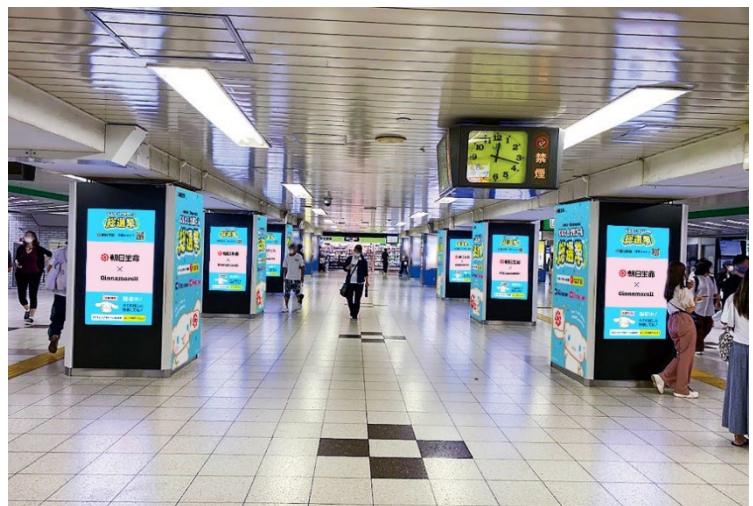

2026年4月27日
朝日生命保険相互会社

“じもと”シナモロール 総選挙キャンペーン告知広告を出稿します！

朝日生命保険相互会社（社長：石島 健一郎、以下「当社」）は、当社のマスコットキャラクターをつとめる、株式会社サンリオのキャラクター「シナモロール」を起用した「“じもと”シナモロール デザイン」の公開と、現在実施中の“じもと”シナモロール総選挙キャンペーンの開催を記念した広告を出稿することをお知らせいたします。

JR 新宿駅東西自由通路 新宿ウォール 456をはじめ、JR 池袋駅や JR 東日本の主要路線の電車内モニターでも広告をご覧いただけます！ご利用の際はぜひご注目ください。

<新宿ウォール 456 プレミアム+>

放映期間：放映中～5月3日(日)

放映場所：JR 新宿駅東西自由通路

<新宿東改札外 GREEN シート>

掲出期間：掲出中～5月3日(日)

掲出場所：JR 新宿駅東改札外

<池袋中央通路デジタルシートセット>

掲出期間：掲出中～5月3日(日)

掲出場所：JR 池袋駅中央改札外

<池袋パノラマA・ロングサイズ池袋A・B・C>

掲出期間：掲出中～5月3日(日)

掲出場所：JR 池袋駅北改札外

<ドア上+まどビジョン 全線セット>

放映期間：放映中～5月3日(日)

掲出路線：山手線／横須賀線・総武線快速／中央線快速／京浜東北線・根岸線／京葉線／埼京線・りんかい線／横浜線／南武線／常磐線各駅停車／ゆりかもめ 7500 系/中央線・総武線各駅停車