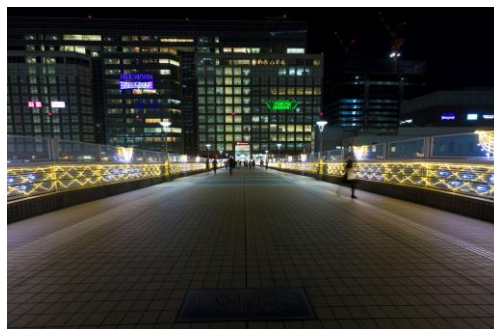

■イメージ：

※ GIANT BOY(DSIGNART 2019展示)

■場所：タカシマヤ タイムズスクエア

■テーマ：『WARM CHRISTMAS』

約8メートルの大きなツリーが登場。ゴールドのイルミネーションと様々な色のオーナメントがキラキラと宝石のように輝きます。テラスデッキもゴールドのイルミネーションに包まれ、フォトジェニックな空間をお楽しみいただけます。

※ツリーは2019年12月25日(水)まで(予定)。

■イメージ：

※画像はイメージです。

■場所：イーストデッキ

■テーマ：『Pearl Line Bridge』

昨年に引き続き、チェックのイルミネーションがクラシカルで上品な雰囲気を演出し、大粒のパールを思わせるシャンパンゴールドのジュエリーがアクセントとして映えるフォトジェニックなデザインです。

■イメージ：

※画像はイメージです。

■場所：新宿マインズタワー

■テーマ：『混じり合う光の空間 ～ Mixed Colors Illumination ～』

今年のマインズタワーは、新宿駅南口へとつながるシャンパンゴールドの光に包まれた植栽の中で変化する色をお楽しみいただきます。

クリスマスカラーをまとい時間とともに色が変わるシンボルツリー。

ツリーと呼応するように色が変わるマルチカラーボール。

実際に足を運んでいただき変化する光の空間を是非現地でお楽しみください。

※館内シンボルツリーのクリスマスカラー装飾は2019年12月25日(水)まで(予定)。

■イメージ：

※画像はイメージです。

※画像はイメージです。

■場所：JR南新宿ビル

■テーマ：『Brilliant time Christmas』

「心トキメク空間」のコンセプトのもと、シャンパンゴールドとホワイトを基調に、上質で大人らしく、心温まるクリスマスを表現します。

※館内ツリーは2019年12月25日(水)まで(予定)。

■イメージ