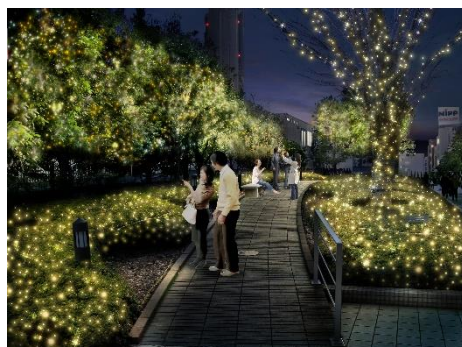

※画像はイメージです。