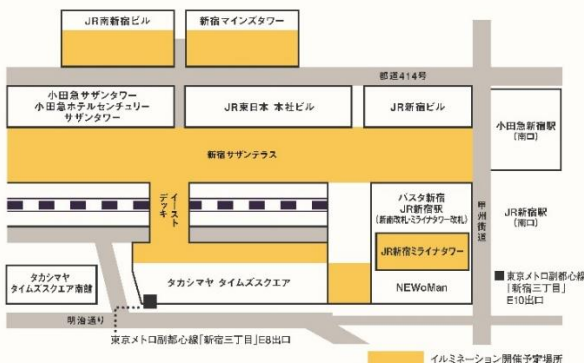

「新宿ミナミルミ」開催について(情報第2弾)

～新宿南口エリアが鮮やかなゴールドの光でつまれます～

小田急電鉄株式会社
株式会社高島屋
大和証券株式会社
朝日生命保険相互会社
東日本旅客鉄道株式会社

- 小田急電鉄株式会社、株式会社高島屋、大和証券株式会社、朝日生命保険相互会社、東日本旅客鉄道株式会社の5社は、今年度で7回目を迎える「新宿ミナミルミ」を2019年11月13日(水)より開催します。このたび、各会場でのイルミネーションテーマや実施概要が決定しましたのでご紹介します。
- 今年度も各施設がゴールドのLEDを使用し、新宿南口エリアがゴールドの光でつながる素敵な空間になります。
- 新宿サザンテラス、タカシマヤ タイムズスクエア、イーストデッキでは、思わず写真を撮りたくなるようなフォトスポットや風景もご紹介します。

1. 実施概要

- (1) イベント名 「新宿ミナミルミ」
- (2) 主催 小田急電鉄株式会社、株式会社高島屋、大和証券株式会社、朝日生命保険相互会社、東日本旅客鉄道株式会社
- (3) 実施会場 新宿サザンテラス/タカシマヤ タイムズスクエア/新宿マインズタワー/JR 南新宿ビル/JR 新宿ミライナタワー/イーストデッキ
※Suicaのペンギン広場は、工事のため装飾をいたしません。
(最寄駅: JR、小田急、京王、都営新宿・大江戸線 新宿駅、副都心線 新宿三丁目駅)
※『新宿マインズタワー』は、大和証券オフィス投資法人の旗艦物件であるため、大和証券として主催者の一社に加わっています。
- (4) 実施期間 2019年11月13日(水)～2020年2月16日(日) ※一部期間の異なる箇所がございます。
- (5) 点灯時間 17:00～24:00(予定) ※12月は16:30～24:00(予定)

2. 特徴

(1)新宿南口エリアがゴールドの光につつまれます

今年度も新宿ミナミルミ各施設でゴールドのLEDを使用し、新宿南口エリア全体がゴールドの光に包まれます。新宿サザンテラスでは、ゴールドの歩道が続き、皆様をお迎えいたします。また、イーストデッキもゴールドのイルミネーションを実施いたしますので、タカシマヤ タイムズスクエアへとつながる、光の回廊がお楽しみいただけます。

新宿サザンテラス

※画像はイメージです。

タカシマヤ タイムズスクエア

※画像はイメージです。

(2) 思わず写真を撮りたくなるようなフオトスポットもございます

新宿サザンテラス、タカシマヤ タイムズスクエアでは、思わず写真を撮りたくなるようなフオトスポットもご用意しております。

新宿サザンテラス広場では、光の花が咲き誇る「ビッグフラワーパーク」を実施いたします。大きな花の中に座ってカラフルな周囲の花々に囲まれながら、写真をお撮りいただけます。タカシマヤ タイムズスクエアでは、約8メートルの大きなツリーが登場いたします。