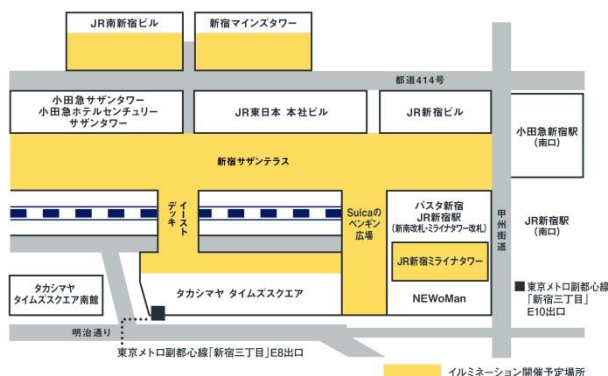

「新宿ミナミルミ」開催について

小田急電鉄株式会社
株式会社高島屋
大和証券株式会社
朝日生命保険相互会社
東日本旅客鉄道株式会社

小田急電鉄株式会社、株式会社高島屋、大和証券株式会社、朝日生命保険相互会社、東日本旅客鉄道株式会社の5社は、今年度で6回目を迎える「新宿ミナミルミ」を2018年11月14日(水)より開催します。

「ミナミルミ」とは「南のイルミネーション」「みんなで観るイルミネーション」の意味をこめた造語です。各会場にて、それぞれ趣の異なるイルミネーションを施し、新宿南口エリアを彩ります。なお、各施設の施策の詳細については、10月以降あらためてご案内します。

「新宿ミナミルミ」の概要は下記のとおりです。

記

1. イベント名 「新宿ミナミルミ」
2. 主催 小田急電鉄株式会社、株式会社高島屋、大和証券株式会社、朝日生命保険相互会社、東日本旅客鉄道株式会社
3. 実施会場 新宿サザンテラス／タカシマヤ タイムズスクエア／新宿メインズタワー／JR 南新宿ビル／JR 新宿ミライナタワー／Suicaのペンギン広場
  (最寄駅 JR、小田急、京王、都営新宿・大江戸線 新宿駅、副都心線 新宿三丁目駅)
  ※『新宿メインズタワー』は、大和証券オフィス投資法人の旗艦物件であるため、大和証券として主催者の一社に加わっています。
4. 実施期間 2018年11月14日(水)～2019年2月14日(木)
5. 点灯時間 17:00～24:00(予定) ※12月は16:30～24:00(予定)
6. 開催内容 後日あらためてご案内します。昨年または一昨年の様子については別紙をご確認ください。
  ※会期・内容については変更になる場合がございます。

■新宿ミナミルミ会場 MAP