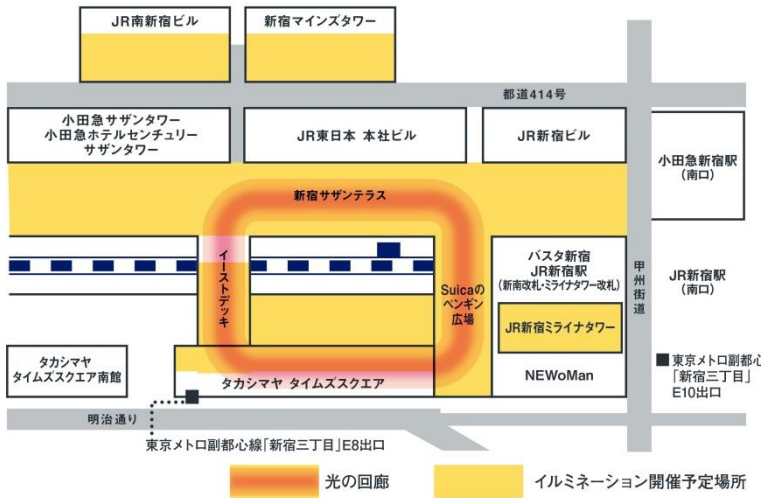

#### (1) 豪華コラボレーション

JR東日本発足30周年×FINAL FANTASY発売30周年記念特別企画「FINAL FANTASY YL(※)」のメイン会場として、Suicaのペンギン広場では、FINAL FANTASYのBGMや、特別なクリスタルイルミネーションを設置し会場を盛り上げます。

- 「FINAL FANTASY YL」公式サイトはこちら <https://ffyl.jp> WEBサイトは11/1 12:00以降に公開
- 「FINAL FANTASY YL」の詳細は、本日別途プレスリリースを配信しております。 <https://www.jreast.co.jp/press/>

※YLは山手線(YAMANOTE LINE)を指します。

※画像はイメージです。

© 1987 - 2017 SQUARE ENIX CO., LTD. All Rights Reserved.  
ILLUSTRATION: ©2017 YOSHITAKA AMANO  
© KOEI TECMO GAMES/SQUARE ENIX CO., LTD. All Rights Reserved. CHARACTER DESIGN: TETSUYA NOMURA

FFYL キャンペーンロゴ(イメージ)

**(2)新宿南エリアが光でつながります**

今年度は、イーストデッキでもイルミネーションを実施いたします。タカシマヤ タイムズスクエア、Suicaのペンギン広場、新宿サザンテラスが光でつながり、光の回廊が楽しめます。

イーストデッキ実施イメージ

**3. 各会場の実施概要**

■場所：新宿サザンテラス

■テーマ：『笑顔をつくる。笑顔をつなぐ。スマイル テラスイルミネーション』

オブジェ内に設置されたセンサーに手をかざすと、オブジェの内側に仕掛けられた照明とミラーボールの光が変化する「スマイルタワー」を設置。様々な色の光と音の表情をお楽しみいただけます。

※「スマイルタワー」は2017年12月1日(金)～2018年1月15日(月)まで

■イメージ：

※写真は昨年実施のイルミネーション画像です。

※写真は昨年実施のイルミネーション画像です。

■場所：タカシマヤ タイムズスクエア

■テーマ：『HINOTORI イルミネーション』